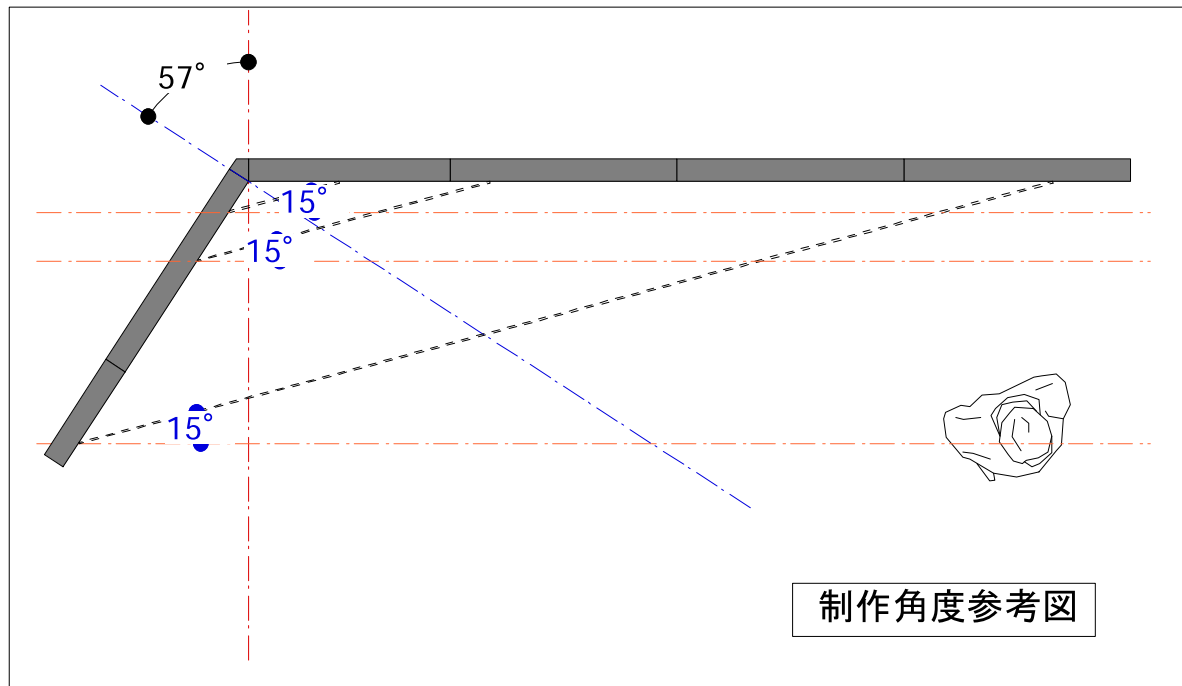

シナ90厚パネル 900*2700 1枚
450*2700 1枚
両面:工場内白ラッカー塗装(半ツヤ)

シナ90厚パネル 900*2700 3枚
800*2700 1枚
両面:工場内デジプリ貼

シナ90厚パネル 900*2700 1枚
450*2700 1枚
両面:工場内白ラッカー塗装(半ツヤ)

シナ90厚パネル 900*2700 3枚
800*2700 1枚
両面:工場内デジプリ貼

シナ90厚パネル 900*2700 1枚
450*2700 1枚
両面:工場内白ラッカー塗装(半ツヤ)

梁・ハンチ木工造作
パイン集成木地仕上

シナ90厚パネル 900*2700 3枚
800*2700 1枚
両面:工場内デジプリ貼

Project Name	Place	Scale	Draw	Check	Date	No.
timberize 建築展 plate+helix造作図	南青山 スパイラルガーデン (スパイラル1F)	1:30	mizukami			