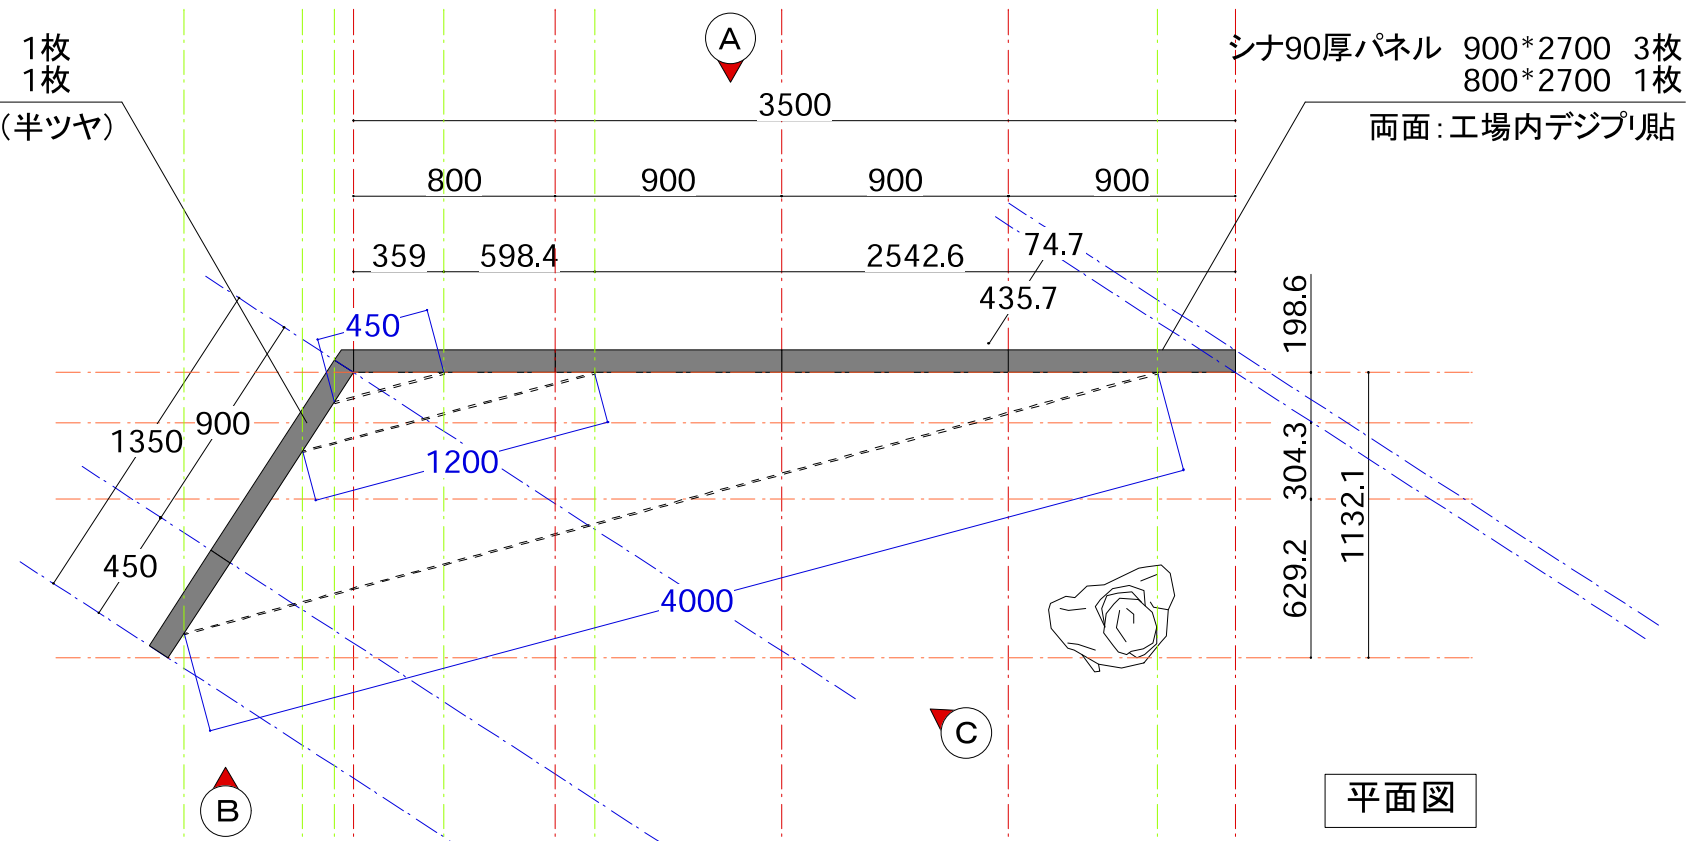

シナ90厚パネル 900*2700 1枚
450*2700 1枚
両面:工場内白ラッカー塗装(半ツヤ)

シナ90厚パネル 900*2700 3枚
800*2700 1枚
両面:工場内デジプリ貼

シナ90厚パネル 900*2700 1枚
450*2700 1枚
両面:工場内白ラッカー塗装(半ツヤ)

シナ90厚パネル 900*2700 3枚
800*2700 1枚
両面:工場内デジプリ貼

シナ90厚パネル 900*2700 1枚
450*2700 1枚
両面:工場内白ラッカー塗装(半ツヤ)

梁・ハンチ木工造作
パイン集成木地仕上

シナ90厚パネル 900*2700 3枚
800*2700 1枚
両面:工場内デジプリ貼

Project Name	Place	Scale	Draw	Check	Date	No.
timberize 建築展 plate+helix造作図	南青山 スパイラルガーデン (スパイラル1F)	1:30	mizukami			