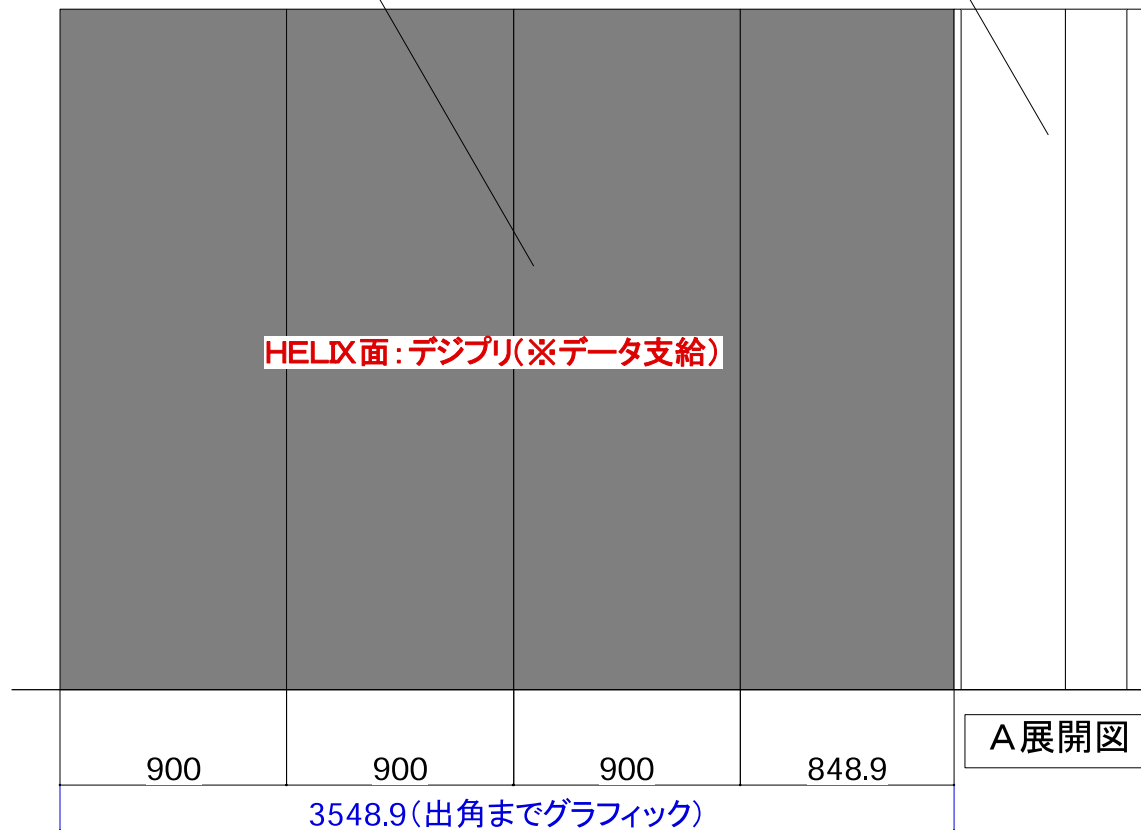

シナ90厚パネル 900*2700 1枚
450*2700 1枚
両面:工場内白ラッカー塗装(半ツヤ)

シナ90厚パネル 900*2700 3枚
800*2700 1枚
両面:工場内デジプリ貼

シナ90厚パネル 900*2700 1枚
450*2700 1枚
両面:工場内白ラッカー塗装(半ツヤ)

シナ90厚パネル 900*2700 3枚
800*2700 1枚
両面:工場内デジプリ貼

シナ90厚パネル 900*2700 1枚
450*2700 1枚
両面:工場内白ラッカー塗装(半ツヤ)

梁・ハンチ木工造作
パイン集成木地仕上

シナ90厚パネル 900*2700 3枚
800*2700 1枚
両面:工場内デジプリ貼

Project Name	Place	Scale	Draw	Check	Date	No.
timberize 建築展 plate+helix造作図	南青山 スパイラルガーデン (スパイラル1F)	1:30	mizukami			