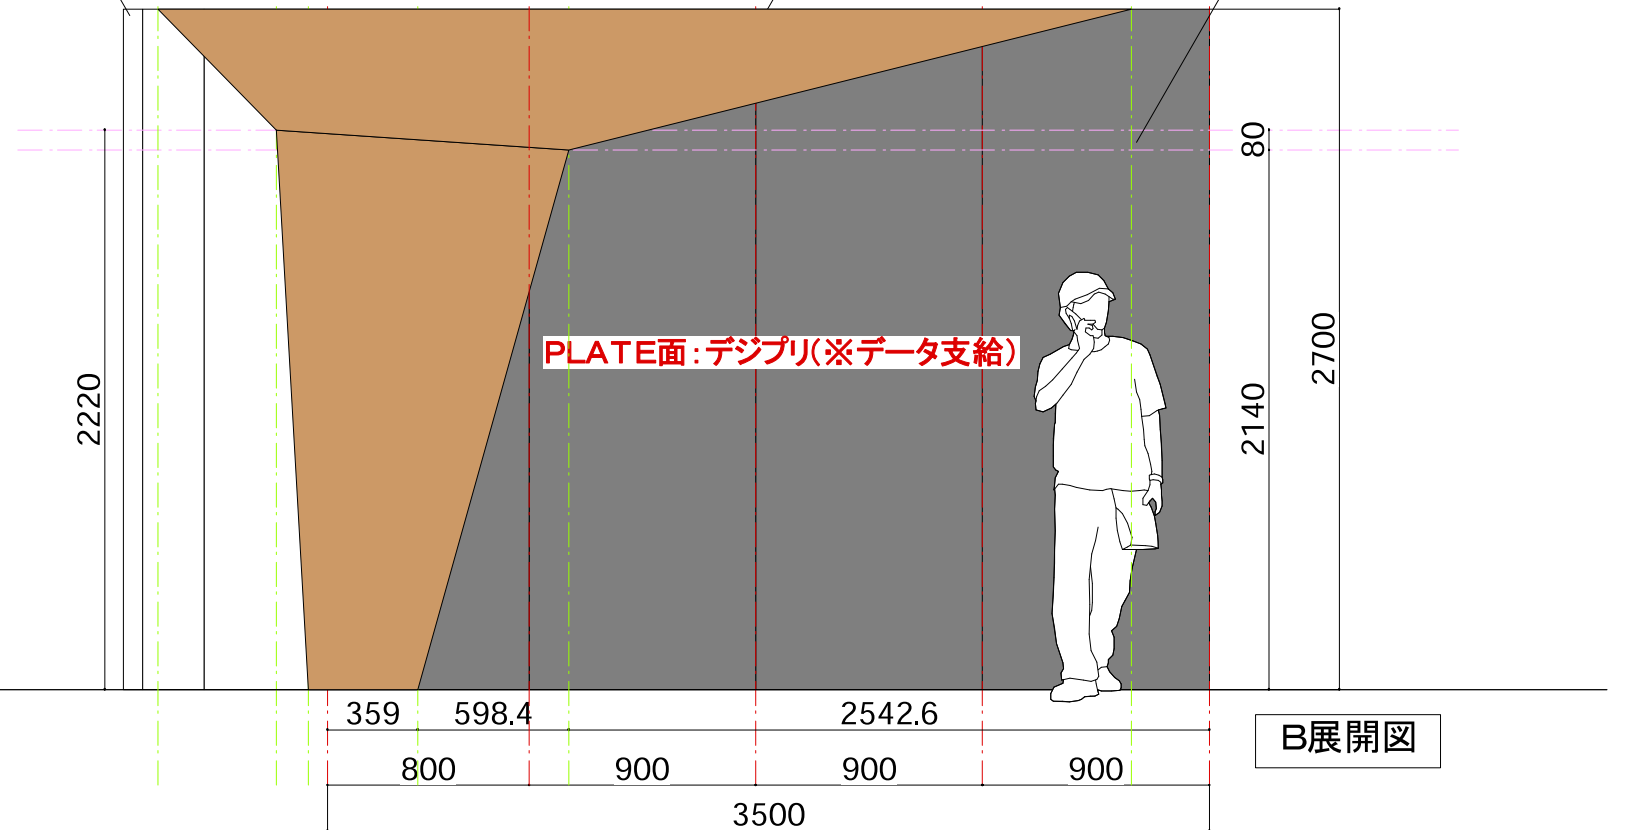

シナ90厚パネル 900*2700 1枚
450*2700 1枚
両面:工場内白ラッカー塗装(半ツヤ)

シナ90厚パネル 900*2700 3枚
800*2700 1枚
両面:工場内デジプリ貼

シナ90厚パネル 900*2700 1枚
450*2700 1枚
両面:工場内白ラッカー塗装(半ツヤ)

シナ90厚パネル 900*2700 3枚
800*2700 1枚
両面:工場内デジプリ貼

シナ90厚パネル 900*2700 1枚
450*2700 1枚
両面:工場内白ラッカー塗装(半ツヤ)

梁・ハンチ木工造作
パイン集成木地仕上

シナ90厚パネル 900*2700 3枚
800*2700 1枚
両面:工場内デジプリ貼

Project Name	Place	Scale	Draw	Check	Date	No.
timberize 建築展 plate+helix造作図	南青山 スパイラルガーデン (スパイラル1F)	1:30	mizukami			