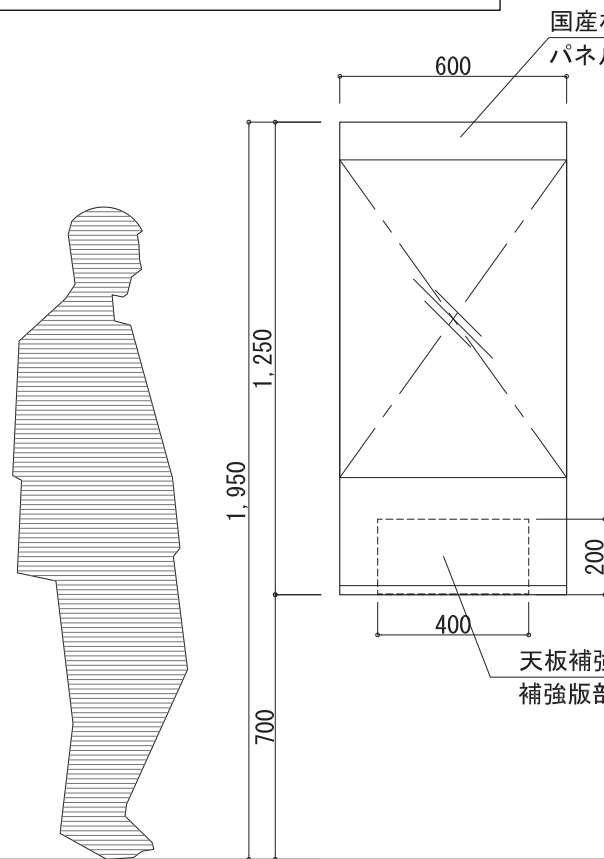

A1掲示板 数量：24台

※木部塗装：染色+クリア塗装

正面図 S=1/20

国産杉合板t=24加工
パネル端部：テーパ加工

側面図 S=1/20

A1掲示板（天板付）数量：12台

※木部塗装：染色+クリア塗装

正面図 S=1/20

国産杉合板t=24加工
パネル端部：テーパ加工

天板補強板 スチールプレート2.1t 曲げ加工
補強版部分は合板2.5mm面を落とすこと

側面図 S=1/20

図名/DRAWING TITLE	縮尺/SCALE	日付/DATE	TSP F-001
掲示板	1/20, 1/5, 1/1	2010/04/05	
timberize Spiral展			