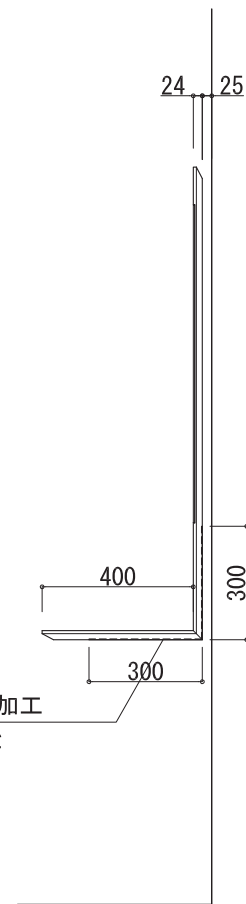

A1掲示板 数量：24台

※木部塗装：染色+クリア塗装

正面図 S=1/20

国産杉合板t=24加工
パネル端部：テーパ加工

側面図 S=1/20

A1掲示板（天板付）数量：12台

※木部塗装：染色+クリア塗装

正面図 S=1/20

国産杉合板t=24加工
パネル端部：テーパ加工

天板補強板 スチールプレート2.1t 曲げ加工
補強版部分は合板2.5mm面を落とすこと

側面図 S=1/20

図名/DRAWING TITLE	縮尺/SCALE	日付/DATE	TSP F-001
掲示板	1/20, 1/5, 1/1	2010/04/05	
timberize Spiral展			