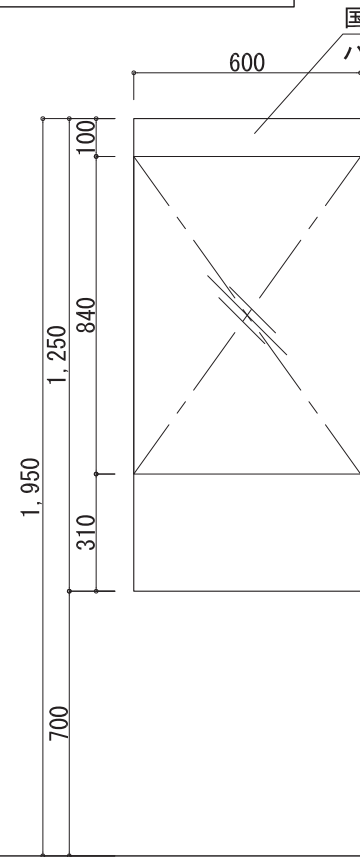

A1掲示板 数量：24台

※木部塗装：染色+クリア塗装

正面図 S=1/20

国産杉合板t=24加工
パネル端部：テーパ加工

側面図 S=1/20

A1掲示板（天板付）数量：12台

※木部塗装：染色+クリア塗装

正面図 S=1/20

国産杉合板t=24加工
パネル端部：テーパ加工

天板補強板 スチールプレート2.1t 曲げ加工
補強版部分は合板2.5mm面を落とすこと

側面図 S=1/20

図名/DRAWING TITLE	縮尺/SCALE	日付/DATE	TSP F-001
掲示板	1/20, 1/5, 1/1	2010/04/05	
timberize Spiral展			